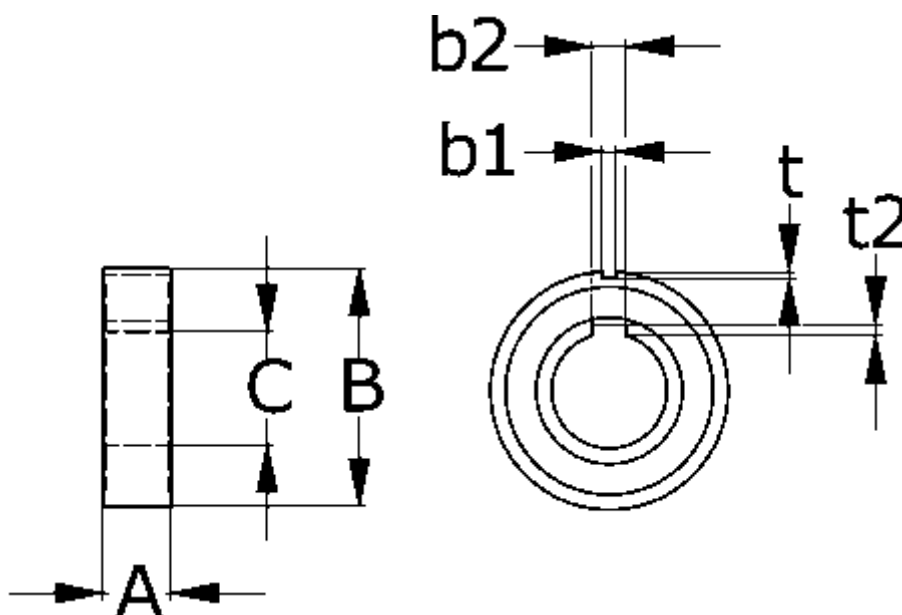

Varenummer: 5798014003

Beskrivelse: Tsubaki Friløbsleje BB40-2K-K
d=40 D=80 T=22, leje med ind- & udvendig not ståltætning

Mål

A	= 22
B	= 80
b1	= 10
b2	= 12
C	= 40
Moment (Nm)	= 260
t1	= 3
t2	= 3.3